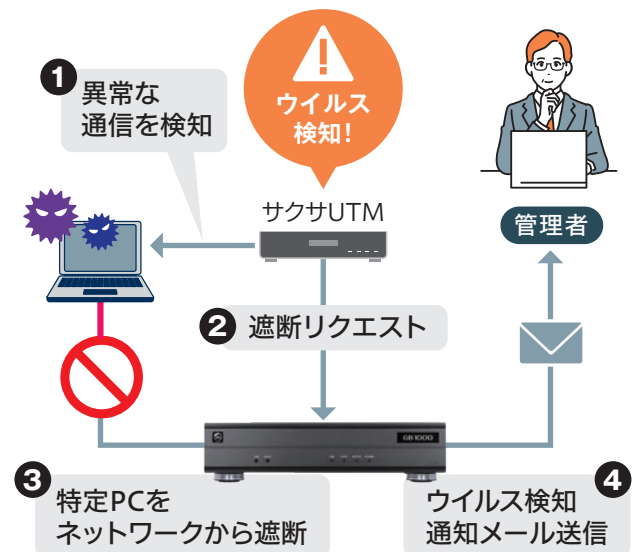

# 情報漏えいのリスクを低減! ウイルスの拡散をブロック!

知らない間に  
未許可の端末から  
情報漏えい!?

知らない間に  
感染したPCから  
ウイルス拡散!?

## 未許可PCブロック機能で解決!

社内ネットワークへの不正アクセスによる情報漏えい防止や、プライベート利用を禁止します。本機能を使用することで、認められていないPCやスマートフォンを接続すると、GB1000の遮断機能により、サーバーへのアクセスやインターネットの利用をブロックします。MACアドレスをGB1000本体で管理しています。管理者へメール通知することも可能です。

## ウイルス感染PCブロック機能で解決!

ウイルスに感染したPCからの、ウイルスの拡散を未然に防止します。UTMでウイルス検知し、GB1000へ通知することで遮断することが可能です。

### 主な仕様

製品名モデル名	GB1000Plus+
本体寸法	277(W)×178(D)×69(H)mm(突起物を除く)
質量	約1.7kg(電源アダプタを除く)
環境温度	0～40℃
相対湿度	20～80%(結露なきこと)
電源周波数	AC100±10V(50 / 60Hz)
最大消費電力	11W
EMI/認証	VCCI-A

IT機器最大監視端末数(未許可PCブロック)	最大600台
インターフェース	LAN:10 / 100 / 1000Mbps 自動認識または手動設定(AUTO-MDIX 対応) ポート数:5ポート 接続コネクタ:RJ45(8ピンモジュラジャック) USB3.0×1
付属品	電源アダプタ×1、電源コード×1、LANケーブル×1、取扱説明書×1