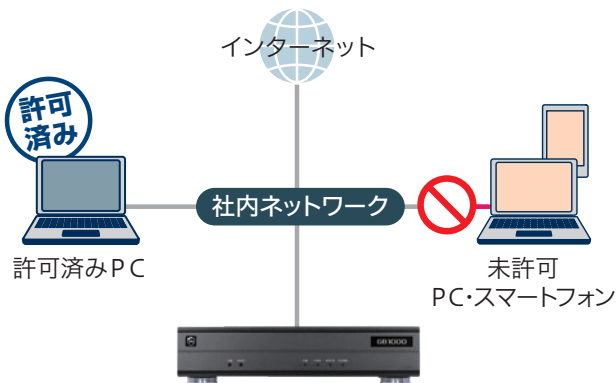

# 情報漏えいのリスクを低減! ウイルスの拡散をブロック!

知らない間に  
未許可の端末から  
情報漏えい!?

知らない間に  
感染したPCから  
ウイルス拡散!?

## 未許可PCブロック機能で解決!

社内ネットワークへの不正アクセスによる情報漏えい防止や、プライベート利用を禁止します。本機能を使用することで、認められていないPCやスマートフォンを接続すると、GB1000の遮断機能により、サーバーへのアクセスやインターネットの利用をブロックします。MACアドレスをGB1000本体で管理しています。管理者へメール通知することも可能です。

## ウイルス感染PCブロック機能で解決!

ウイルスに感染したPCからの、ウイルスの拡散を未然に防止します。UTMでウイルス検知し、GB1000へ通知することで遮断することが可能です。