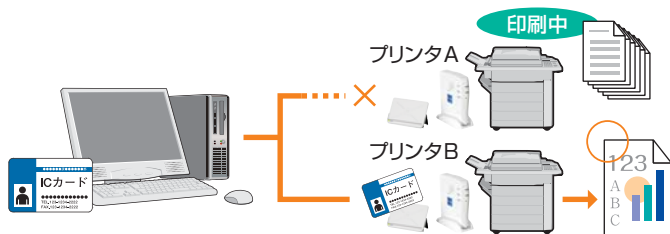

PrintCatcher

プリントキャッチャー

情報漏洩と印刷ミスを防ぐ、ICカードによるセキュリティシステム

■ どこでも印刷

プリンタの利用状況に応じて、本人認証をして出力するプリンタをその場で変えることができるため、大量印刷中でも待たされることなく、時間の節約、作業の効率化が図れ、安全、確実に印刷物を受け取ることが可能です。

■ 印刷物の取り違え、覗き見を防止

本人の印刷物は一括して出力されるため、取り違え、覗き見による情報漏洩が防げます。

Suica・PASMOといったFeliCaカードやICチップ搭載携帯電話機にも対応しており、既に利用している入館カード等をそのまま使用することも可能です。

システム構成

主な特長

■ どこでも認証印刷機能

- プリンタAで出力しようと思ったが、プリンタ前まで行ってみたら大量印刷中。こんな時はプリンタBのカードリーダーにカードをかざせば、プリンタBから印刷出力が行われます。

■ 利用可能プリンタが充実（従来製品比較）

- プリンタメーカーが提供するオリジナルのドライバを介して印刷を行う方式のため、現在、ネットワーク接続で利用されているプリンタで簡単に認証印刷機能を実現できます。

■ サーバ認証タイプで大規模導入に対応

- プリンタサーバを利用している環境では、認証機能をサーバにて実現するため、各クライアントにICカード情報を登録したり、個々のプリンタドライバをインストールする必要がありません。

※サーバ認証タイプは近日ご提供予定。

■ 10ユーザライセンス標準添付

主な仕様

項目	内容	
対応OS	Windows 2000/Windows XP/Windows Vista	
対応プロトコル	TCP/IP	
インタフェース	有線LAN	100BASE-TX/10BASE-T
	USB	カードリーダー接続用
対応カード*1	非接触ICカード ISO14443 Type-A、FeliCa	
ACアダプタ	入力	AC100V (50/60Hz)
	出力	DC5V (最大消費電力:9W)
使用環境	0℃～40℃ 35%～90% RH (結露なきこと)	
外形寸法	本体	約107 (W) × 31 (D) × 132 (H) mm (突起部は除く)
	カードリーダー	約92 (W) × 64 (D) × 16 (H) mm (突起部は除く)
重量	本体	約150g (ACアダプタは除く)
	カードリーダー	約90g
対応プリンタ	LAN接続 (TCP/IP) をサポートするプリンタ	
印刷設定項目	原稿サイズ、出力用紙サイズ、印刷方向、両面印刷、ページ順序、割付、色、部数、部数単位での印刷、印刷品質、色補正方法、色補正目的、カラーモード	
SYSLOG出力項目	ユーザ名、処理内容、ドキュメント名、印刷枚数*2、受付時刻、処理時刻、プリンタ名、プリンタIPアドレス、印刷設定 (用紙サイズ、カラー等)	