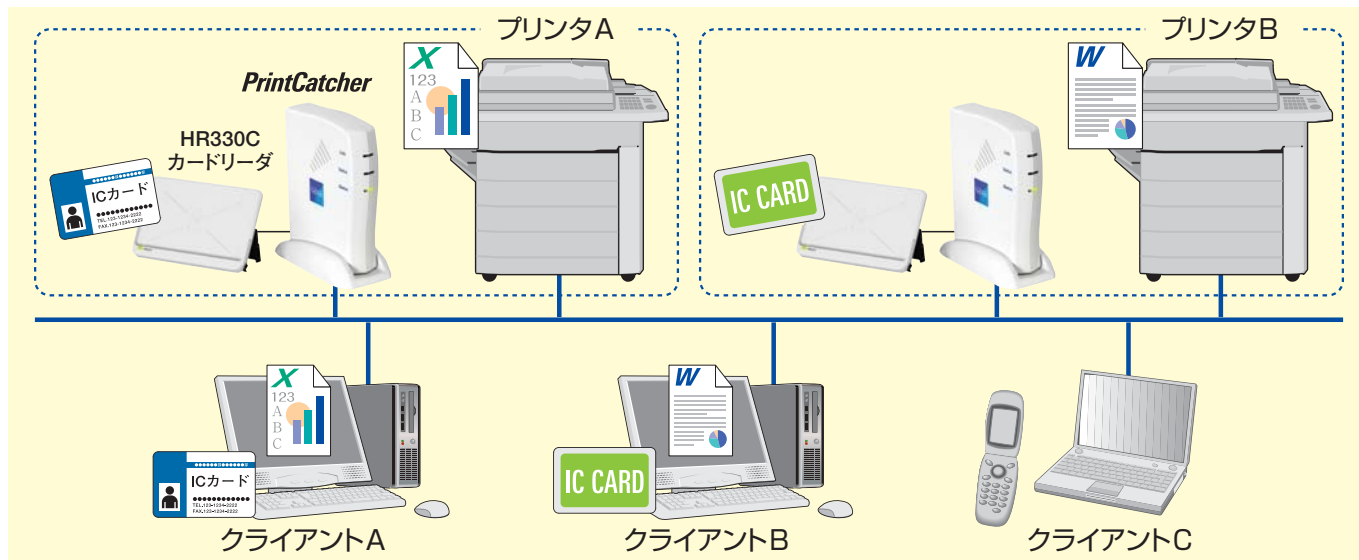

PrintCatcher

プリントキャッチャー

情報漏洩と印刷ミスを防ぐ、ICカードによるセキュリティシステム

■ どこでも印刷

プリンタの利用状況に応じて、本人認証をして出力するプリンタをその場で変えることができるため、大量印刷中でも待たされることなく、時間の節約、作業の効率化が図れ、安全、確実に印刷物を受け取ることが可能です。

■ 印刷物の取り違え、覗き見を防止

本人の印刷物は一括して出力されるため、取り違え、覗き見による情報漏洩が防げます。

■ 各社のネットワークプリンタに対応

ネットワーク接続で利用可能な一般的なプリンタであれば、メーカーを問わず対応可能です。

■ ミスプリント防止でコスト削減

誤って書式設定なし、ページ設定なしで印刷したときも、ジョブキャンセルでミスプリントを防止できます。

■ 印刷履歴をまとめて管理可能

印刷履歴をまとめて保存することが可能なため、枚数や印刷コストの管理に役立てることができます。

■ Suica・PASMO (FeliCaカード)、ICチップ搭載携帯電話機にも対応

Suica・PASMOといったFeliCaカードやICチップ搭載携帯電話機にも対応しており、既に利用している入館カード等をそのまま使用することも可能です。

システム構成

主な特長

■ どこでも認証印刷機能

- プリンタAで出力しようと思ったが、プリンタ前まで行ってみたら大量印刷中。こんな時はプリンタBのカードリーダーにカードをかざせば、プリンタBから印刷出力が行われます。

■ 利用可能プリンタが充実（従来製品比較）

- プリンタメーカーが提供するオリジナルのドライバを介して印刷を行う方式のため、現在、ネットワーク接続で利用されているプリンタで簡単に認証印刷機能を実現できます。

■ サーバ認証タイプで大規模導入に対応

- プリンタサーバを利用している環境では、認証機能をサーバにて実現するため、各クライアントにICカード情報を登録したり、個々のプリンタドライバをインストールする必要がありません。

※サーバ認証タイプは近日ご提供予定。