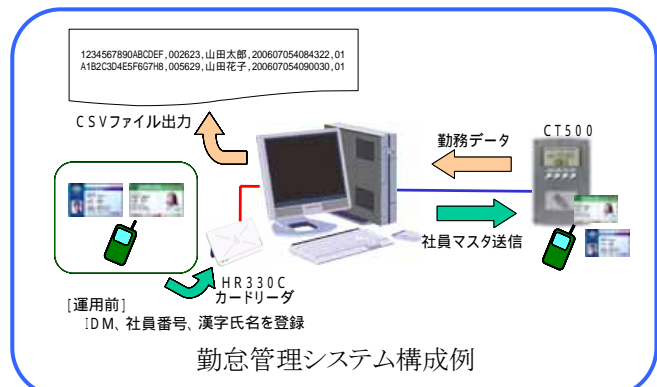

※パソコンは、Windows2000/WindowsXPからの使用となります。*4

- 発売日 平成 18 年 10 月中旬
- 販売目標 年間 1,000 セット
- 標準価格 ¥262,500(税込み)