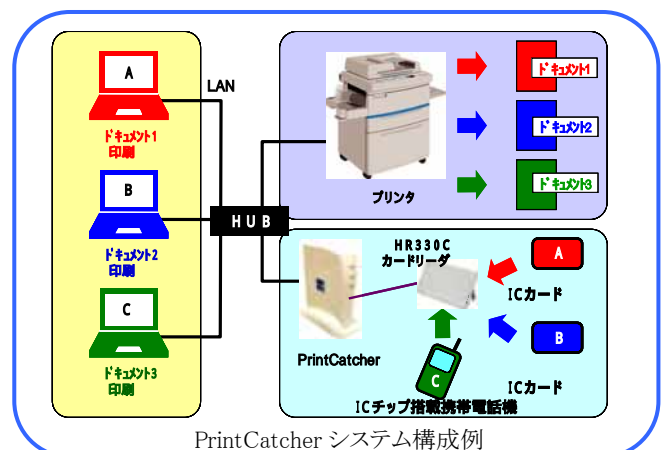

本パッケージ製品に使用する非接触ICマルチカードリーダライタは、ISO14443 規格準拠の非接触ICカード(Type-A・Type-B カードおよびFeliCa<sup>\*2</sup>)に対応し、すでに非接触ICカードやICチップ搭載携帯電話機を社員証として導入している企業であれば、そのカードや携帯電話機を交換することなく、そのまま利用することもでき、容易にセキュリティ強化が図れます。

### 【PrintCatcher】

本システムは、特殊な環境やサーバの購入を必要とせず、現在使用しているネットワーク環境に接続される構成で、印刷指示をした人の非接触 IC カードやICチップ搭載携帯電話機を非接触 IC カードリーダライタにかざさないと印刷が開始されませんので、印刷物の「取り違え」、「紛失」、「盗み見」、「置き忘れ」等を防ぐことができます。この機能により不特定多数で使用するプリンタでの情報漏洩の防止はもちろん、SYSLOG機能<sup>\*3</sup> 対応で利用状況を把握することもできます。

また、プリンタと認証アダプタの接続は USB にも対応しております。

なお、非接触ICカードを使用した PrintCatcher の「認証アダプタ」の開発は、日本で初めてLAN対応プリントサーバを製品化し、国内プリントサーバ市場で実績を誇る、サイレックス・テクノロジー株式会社(代表執行役社長・河野剛士)と共同開発いたしました。

『PrintCatcher セット』

■ 発売日	平成 18 年 10 月 2 日
■ 販売目標	年間 3,000 セット
■ 標準価格	¥168,000(税込み)

## 【入退室管理システム】

本システムは、カードリーダー本体、端子台ユニットおよび電気錠で構成され、非接触ICカードやICチップ搭載携帯電話機をカードリーダー本体にかざすことでドアの開錠、施錠ができるシステムです。

カードリーダー本体だけで利用者IDの「登録」、「消去」作業を行うことができ、従来品では必要であった登録機やパソコン等が不要で、容易かつ安価にセキュリティ強化が図れる入退室管理システムを実現いたしました。