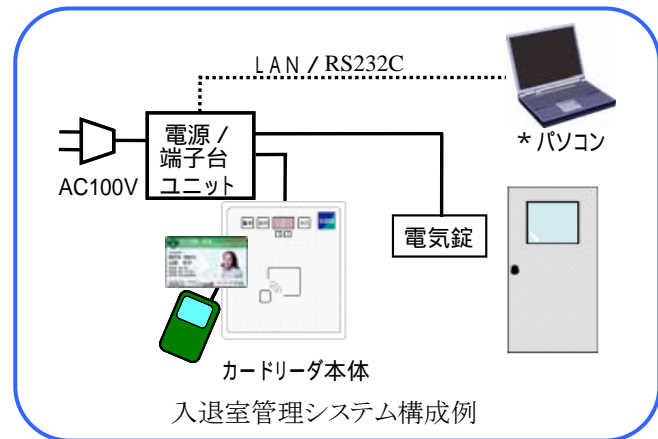

PrintCatcher システム構成例

※パソコンは、Windows2000/WindowsXP からの使用となります。\*4

## 【入退室管理システム】

本システムは、カードリーダー本体、端子台ユニットおよび電気錠で構成され、非接触ICカードやICチップ搭載携帯電話機をカードリーダー本体にかざすことでドアの開錠、施錠ができるシステムです。

カードリーダー本体だけで利用者IDの「登録」、「消去」作業を行うことができ、従来品では必要であった登録機やパソコン等が不要で、容易かつ安価にセキュリティ強化が図れる入退室管理システムを実現いたしました。

また、端子台ユニットをパソコンに接続することで入退室のログを取ることができ、「いつ」、「だれが」出入りしたかを把握することもできます。

最近のビジネスオフィスビルなどに導入されている非接触ICカードの開錠、施錠システムを、容易にドア1枚から、1枚単位で導入できるシステムです。

『入退室管理システム』

※パソコンは、Windows2000/WindowsXPからの使用となります。\*4

- 発売日 平成 18 年 10 月中旬
- 販売目標 年間 1,000 セット
- 標準価格 ¥262,500(税込み) (電気錠は除く)