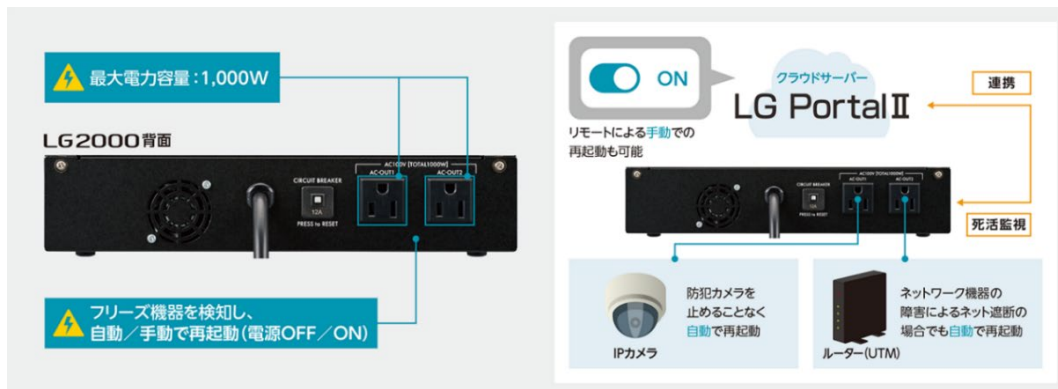

10Gbps および 2.5Gbps に対応した高速スループットを実現しました。ウイルス定義ファイルに依存しないパケット監視方式により、通信速度を維持したままセキュリティ検知を行うことが可能です。大容量データ通信やクラウド利用が進む環境でも、快適な通信と安全性を両立したネットワーク環境を構築できます。

4. 障害時の迅速復旧を実現するスマート電源機能

セキュリティスイッチとスマート電源を一体化した LG2000 独自の構成により、接続機器の死活監視を行い、フリーズなどの異常を検知した場合には自動で電源 OFF/ON を実施します。さらに、遠隔による手動再起動にも対応しています。障害対応の迅速化と業務ダウンタイムの最小化を実現し、安定したネットワーク運用を支援します。